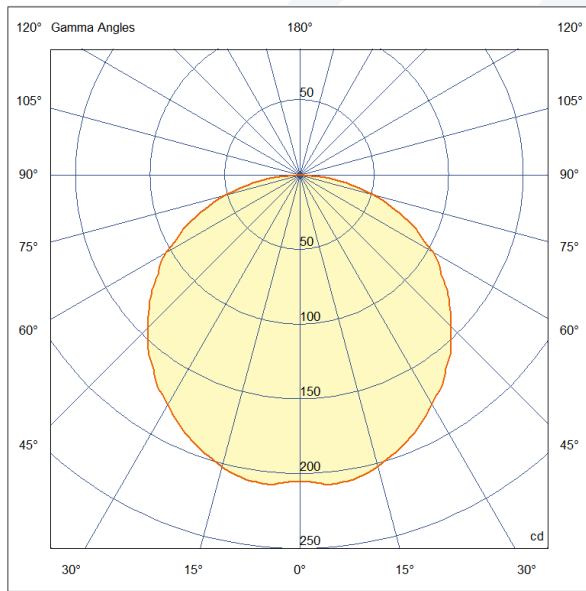

EVOLIGHT[®]
ILUMINAÇÃO

LINHA PERFIL

PERFIL LINEAR IRON | 150314-SBB40

DESCRIÇÃO:

- Perfil linear LED de sobrepor.
- Corpo fabricado em alumínio extrudado.
- Difusor acrílico translúcido.
- Acabamento com pintura microtextura na cor branco.

FOTOMETRIA:

CARACTERÍSTICAS DE FUNCIONAMENTO:

CÓDIGO	150314-SBB40
FONTES DE LUZ	FITA LED 24V 24W/m
POTÊNCIA	24W
FLUXO LED	2560lm
FLUXO LUMINÁRIA*	1102lm
TEMP DE COR	4000K
TENSÃO	100-240V
VIDA ÚTIL (HORAS)	30.000 (55°C)
IRC	>80
FATOR DE POTÊNCIA	>0.9
ÂNGULO DE ABERTURA	118°
GRAU DE PROTEÇÃO	IP20

GARANTIA: 1 ano.

APLICAÇÃO: Área interna.

*Fluxo considerando as perdas óticas.

DIMENSÕES: